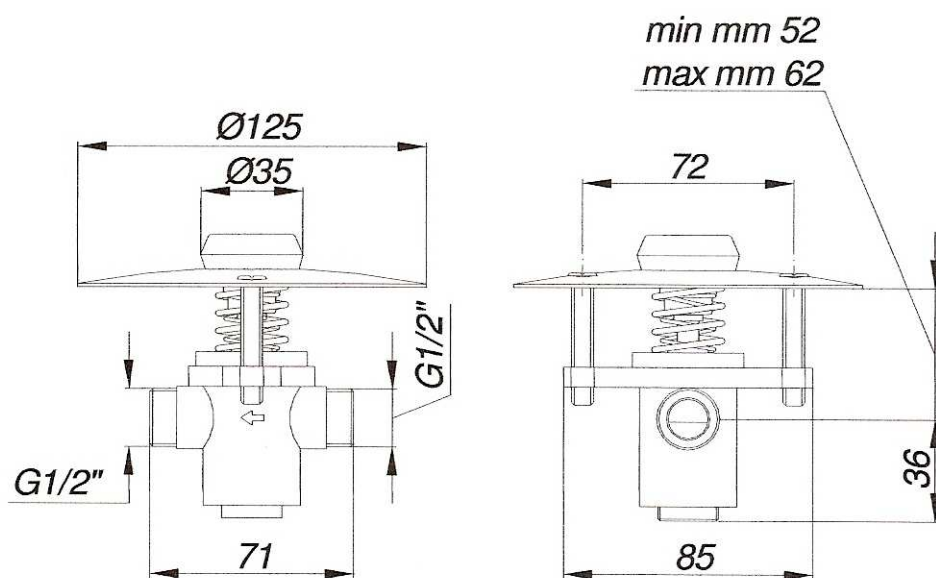

Nr katalogowy/Item

00 21 15

Samozamykający zawór czasowy podłogowy, wpuszczany w posadzkę. Czas wypływu wody 15 s przy ciśnieniu 3 bar.

Concealed push self-closing tap, floor mounted type. Flow time 15 sec. at 3 bar.

Ćnienie wody / Operating pressure	Min 1 max 6 [bar]
Zalecane ciśnienie / Recommended pressure	2 – 4 [bar]
Temperatura wody / Water temperature	5 – 65 °C
Czas działania / Flow time	15 +/- 5 [sec] @ 3 [bar]